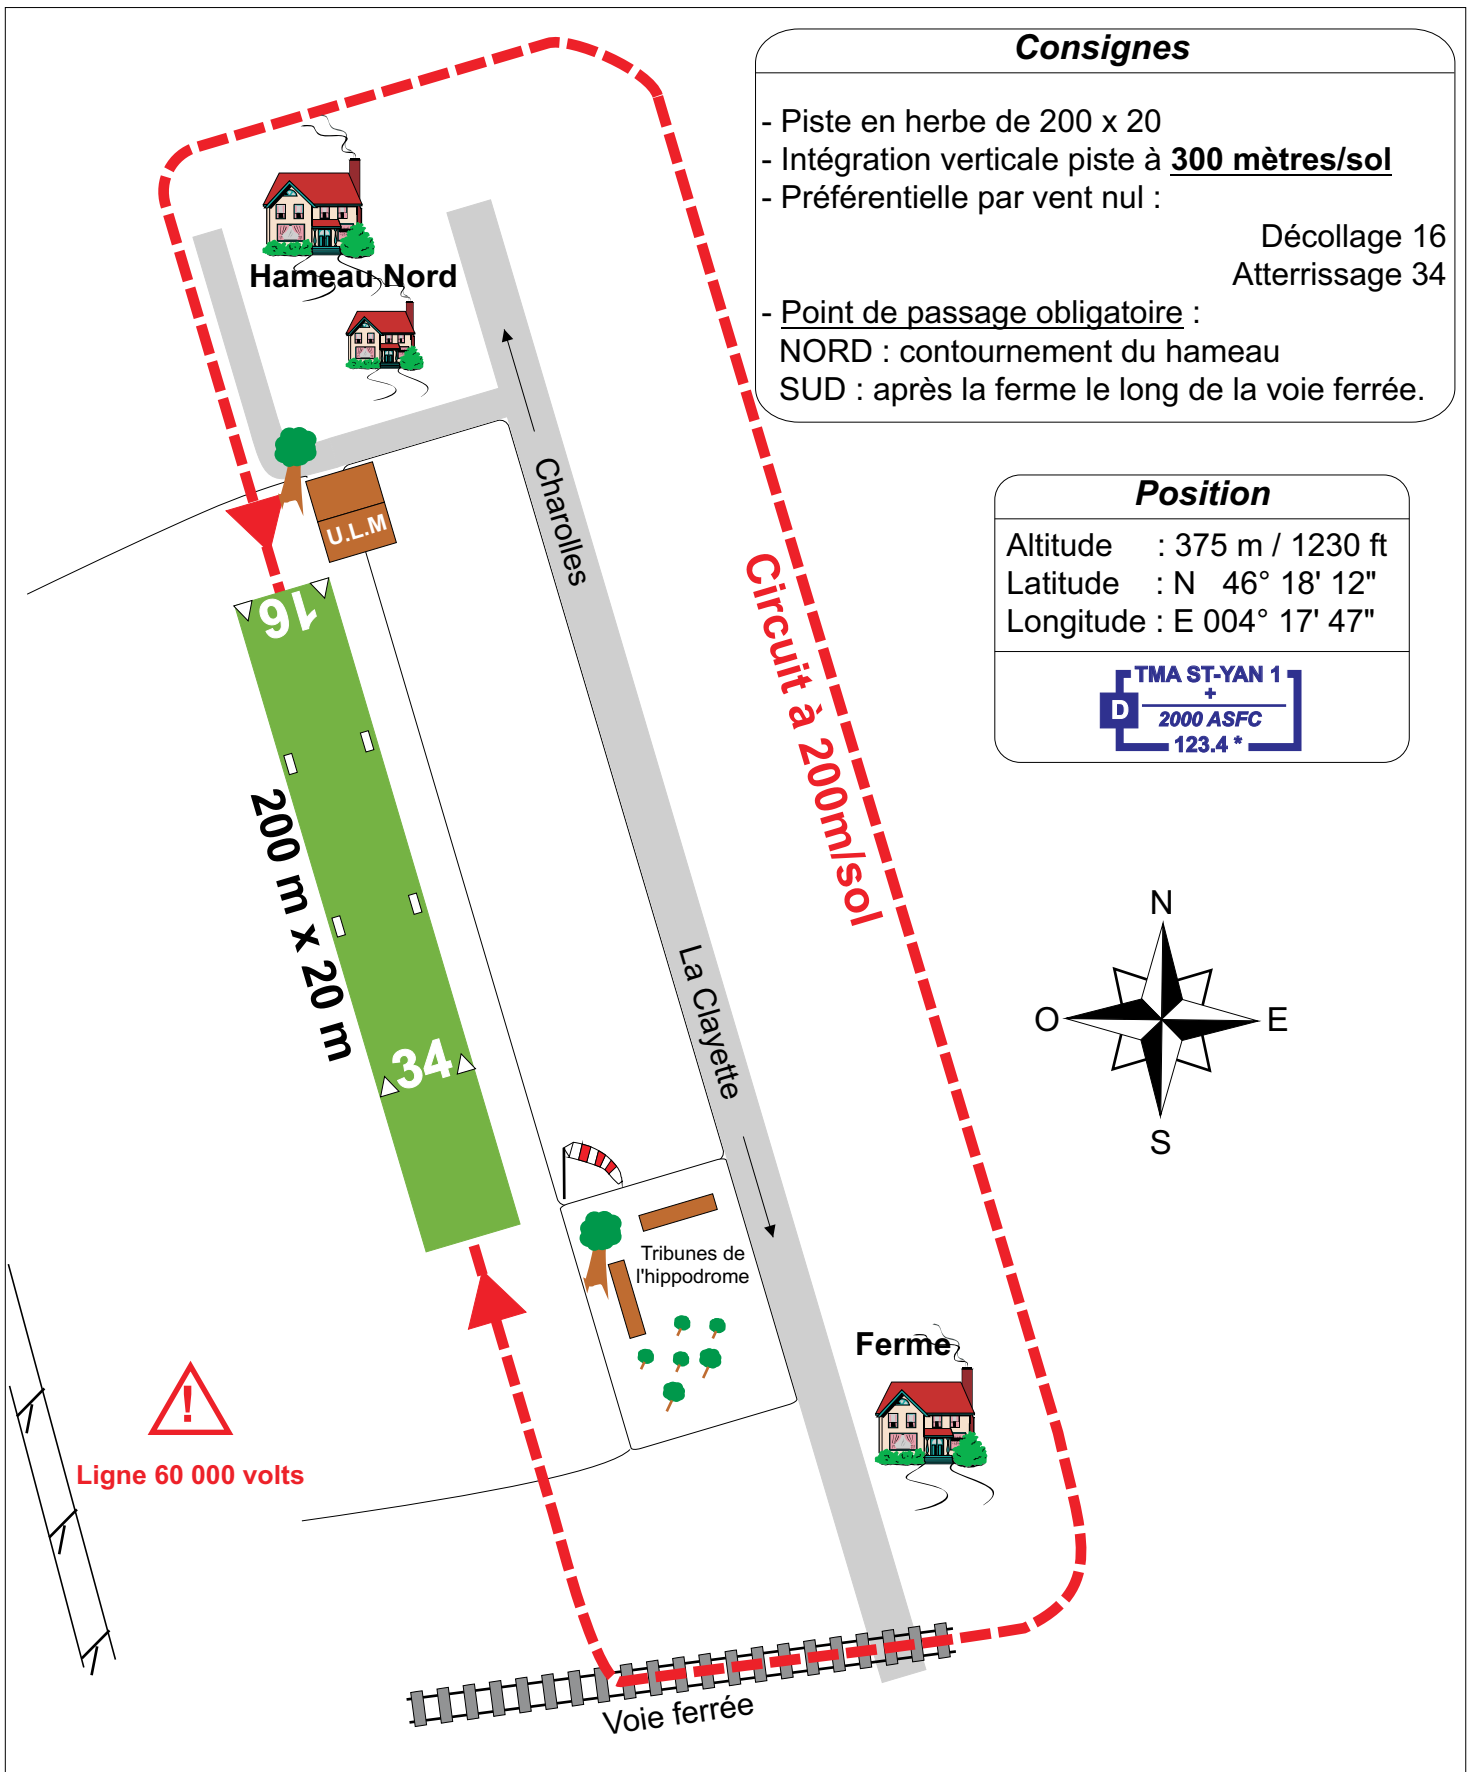

## Consignes

- Piste en herbe de 200 x 20
- Intégration verticale piste à **300 mètres/sol**
- Préférentielle par vent nul :

Décollage 16  
Atterrissage 34

- Point de passage obligatoire :  
NORD : contournement du hameau  
SUD : après la ferme le long de la voie ferrée.

## Position

Altitude : 375 m / 1230 ft  
Latitude : N 46° 18' 12"  
Longitude : E 004° 17' 47"

Club U.L.M. de Bourgogne  
Route de Charolles  
Hippodrome de Montgelly  
71800 La Clayette  
tel : 03.85.26.84.02